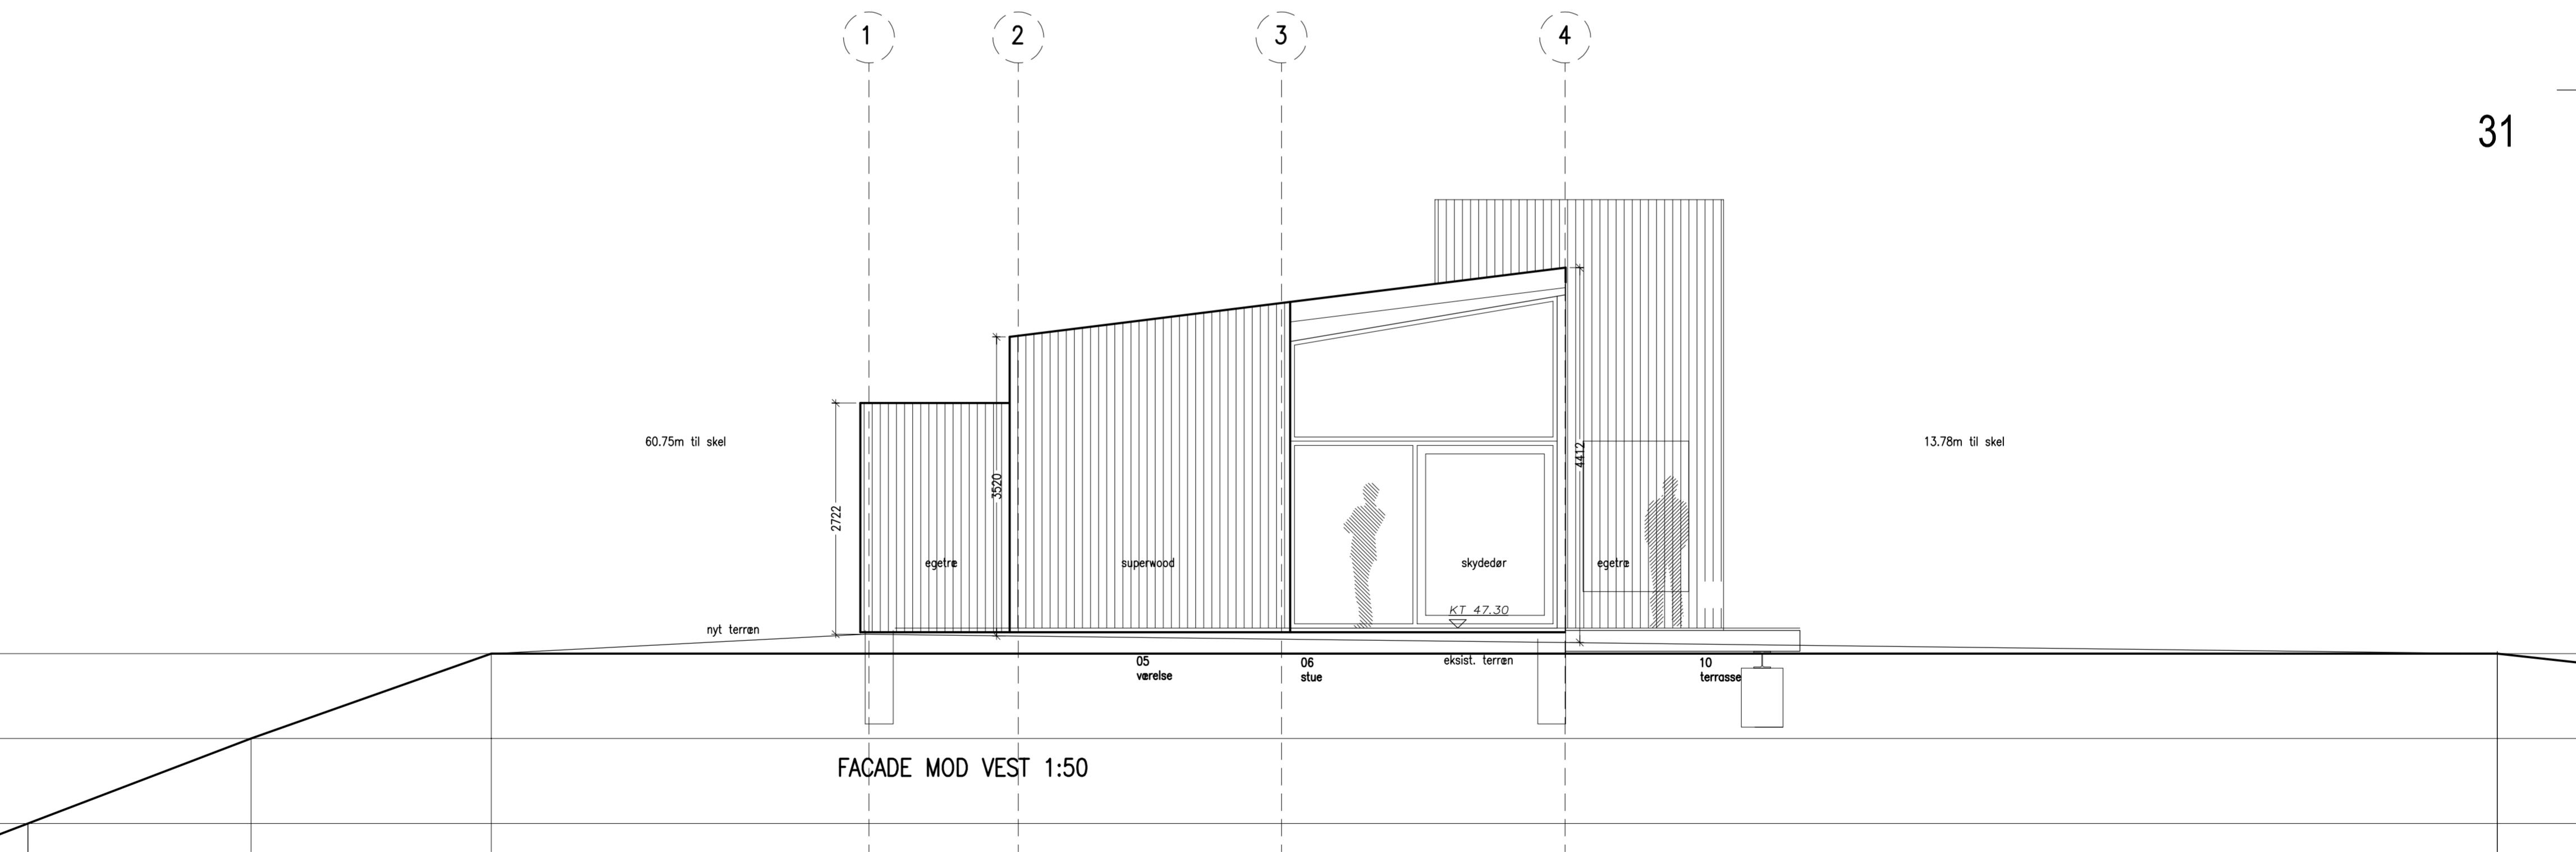

FAÇADE MOD SYD 1:50

FAÇADE MOD VEST 1:50

Rev:	Dato:	Revisionen omfatter:	Udført af:
S O M M E R C A S A 1 0 5			
Beliggende	:	Vesterlundvej 105, Virklund – Silkeborg	Dato : 12.02.2021
Bygherre	:	Rikke Monrad & Jens Lindberg Herning	30 21 30 10
Tegning	:	FAÇADE vest - syd	Tegn. nr. : 31 Sags nr. : Mål : 1:50 Fase : Hovedprojekt Udført af : REHS